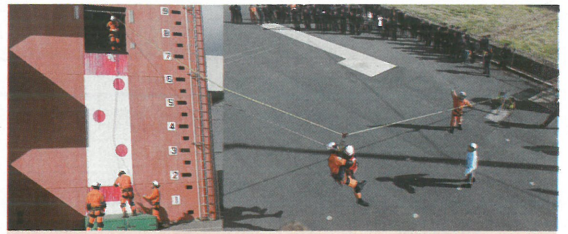

今回は、築上町の小学校5年生から募集したところ8校149編の応募がありました。
昨年11月に審査会(築上町教育委員会、京築危険物安全協会長、京築消防設備安全協会長、消防長)が開かれ、佳作1編、入選作品10編、優秀作品1編が選ばれました。優秀作品は、ポスターにして、管内の学校、病院、店舗などに掲出し、今年1年間、管内統一防火標語として火災予防を呼びかけます。

平成27年1月7日(水)開催の消防本部点検式において、谷中消防長より賞状と記念品が贈られました。
写真は笑顔いっぱい白川百香さんとけいちくん(京築広域圏消防本部マスコットキャラクター)です!
点検式の様子は次ページをご覧ください。

輝かしい新春を飾る年頭の行事!

平成27年消防本部点検式!!

●特別点検

(服装、機械器具点検)
制服姿の消防職員が、点検を受けました。

●後藤元秀組合長(豊前市長)訓示

「各種災害の最前線において、地域住民の安心、安全を確保するため、自覚と誇りを持ち高い志で一層精進され、住民の期待と信頼に応えられるように」と訓示しました。

●谷中義信消防長答辞

「職員一同安全な住民生活を確立するために全力を傾注します」と述べました。

●火災防ぎょ訓練

延焼中の建物内から人命を救出するための訓練を参観者に披露しました。

◎日時：平成27年1月7日(水)午前10時から
◎場所：京築広域圏消防本部庁舎前広場において
点検式が執り行われました。当日は式典に出席した消防職員や管内5市町の関係者を含め、およそ100名が集まりました。また、寒さの厳しい時期にもかかわらず、見学いただきました、住民の方にお礼を申し上げます。

●お知らせ

点検式は、ごなただでも見学していただくことができます。
来年度の点検式は
平成28年1月7日(木)
の予定です。
お待ちしております。