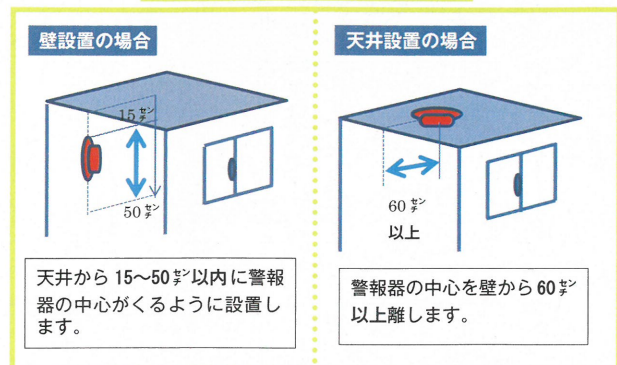

● 調査期間 ●

平成27年3月から5月まで

設置場所はどこ?

設置位置はどこ?

住宅用火災警報器や消火器を備え、火災予防に努めましょう!

ステキな花を咲かせましょう!

消防本部庁舎前の花壇が色とりどりの花でいっぱいです。寒さに負けず、咲いています。明るい活気のある職場作りの一環として、新人職員が、花壇のレイアウトや花の種類を選びました。どうぞお立ち寄りください。

コミュニティーFMで防災発信中!