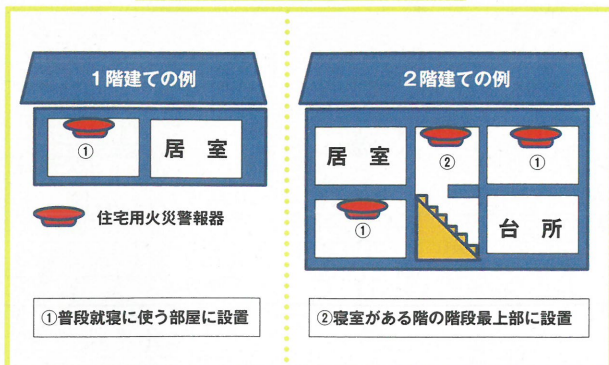

春の火災予防運動

空気乾燥中!火の元注意
3月1日~3月7日

消防本部では、火災予防の一環として車両による広報や防火ポスターの掲示を行い、火災予防を呼びかけます。皆さんも火の取扱いには十分注意して、火災予防にご協力ください。

平成26年中火災・救急統計 平成26年1月~12月

●火災件数38件(前年比 3件減) ●救急件数 4,137件(前年比 269件減)

火災統計を分析

火災原因の1位は火入れです。突然の風や、近くの枯れ草に火が移るなどの原因で火が広がり延焼しています。水バケツの準備をするなどして、最新の注意を払ってください。

救急統計から分析

年齢別では65歳以上の高齢者の搬送が全体の68.5%です。種別では急病が64.2%です。体調がすぐれない時には、早めに病院に受診することをお勧めします。

	豊前市	吉富町	上毛町	築上町	みやこ町	管外	合計
火災件数	9	4	4	8	13		38
出火原因	1位 火入れ	2位 こんろ	3位 配線器具	(不明を除く)			
救急件数	1,387	312	385	932	1,119	2	4,137
救急内容	1位 急病	2位 一般負傷	3位 交通事故				

あなたに伝えたい大切なこと! 住宅用火災警報器の設置について

管内で昨年実施した調査の結果、住宅用火災警報器の設置率は、6割に達していない状況です。1日も早い新規の設置をお勧めします。また、住宅用火災警報器は10年を目安に交換をお勧めします。

とりカエル! とりカエル!

我が家と家族を守るために、ご自宅の住宅用火災警報器の確認をしてください。

お知らせ

消防本部では、管内の住宅を訪問して、住宅用火災警報器の設置状況調査をいたします。室内に上り込んだり、勧誘をすることは絶対にありません。

● 調査期間 ●

平成27年3月から5月まで

設置場所はどこ?

設置位置はどこ?

住宅用火災警報器や消火器を備え、火災予防に努めましょう!

ステキな花を咲かせましょう!

消防本部庁舎前の花壇が色とりどりの花でいっぱいです。寒さに負けず、咲いています。明るい活気のある職場作りの一環として、新人職員が、花壇のレイアウトや花の種類を選びました。どうぞお立ち寄りください。

コミュニティーFMで防災発信中!