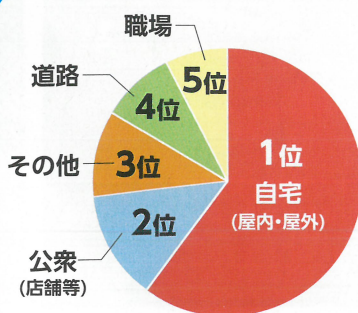

# KEICHIKU

2021年8月 No. 92

けいちくこういきけん  
京築広域圏消防本部

豊前消防署京都分署  
救急車が新しくなりました

みやこ

住民の皆様におかれましては、日ごろから救急車の適正利用にご協力いただきありがとうございます。  
当消防本部では、令和3年2月に豊前消防署京都分署(みやこ町豊津)の救急車を更新しました。  
救急車には、どのような救急現場にも対応するため、最新の救急器具を取り入れています。また、一部の医療行為を行えるよう特別な訓練を重ねた、救急救命士が活動しています。  
今後も、いかなる災害にも対応できるように、訓練を重ねてまいります。

## 令和2年度の熱中症の情報

昨年度の熱中症の搬送件数は68件でした。  
発生場所の内訳は表のとおりです。