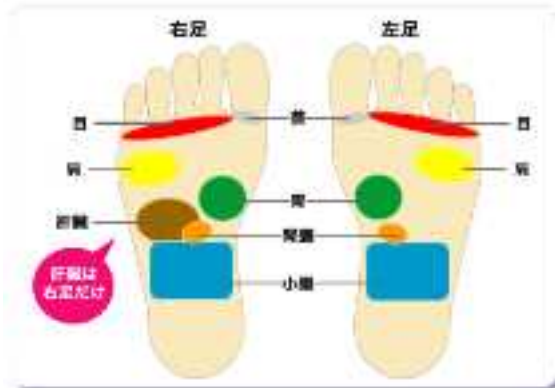

編集後記

健康情報 自然治癒力

足をもむことで 筋肉の緊張をほぐす 内臓の働きを調整する 神経やホルモンの働きを活発にする 血行を良くする 体調を整えるなどの効果があるとされています。

足の裏には「反射区」と呼ばれる部分があり、体の各器官につながっているとも言われます。この反射区を刺激することで疲れやストレスで滞った自然治癒力を活性化させることができると考えられています。反射区の場合は科学的に明らかにされていませんが、上図のようにおおよその見当がつけられています。風呂上がりなど、テレビを見ながら揉んでみてはどうでしょうか。まだまだ寒い日が続きます、体調にお気をつけください

事務局では、会員の皆様の感想、寄稿文などをお待ちしています。